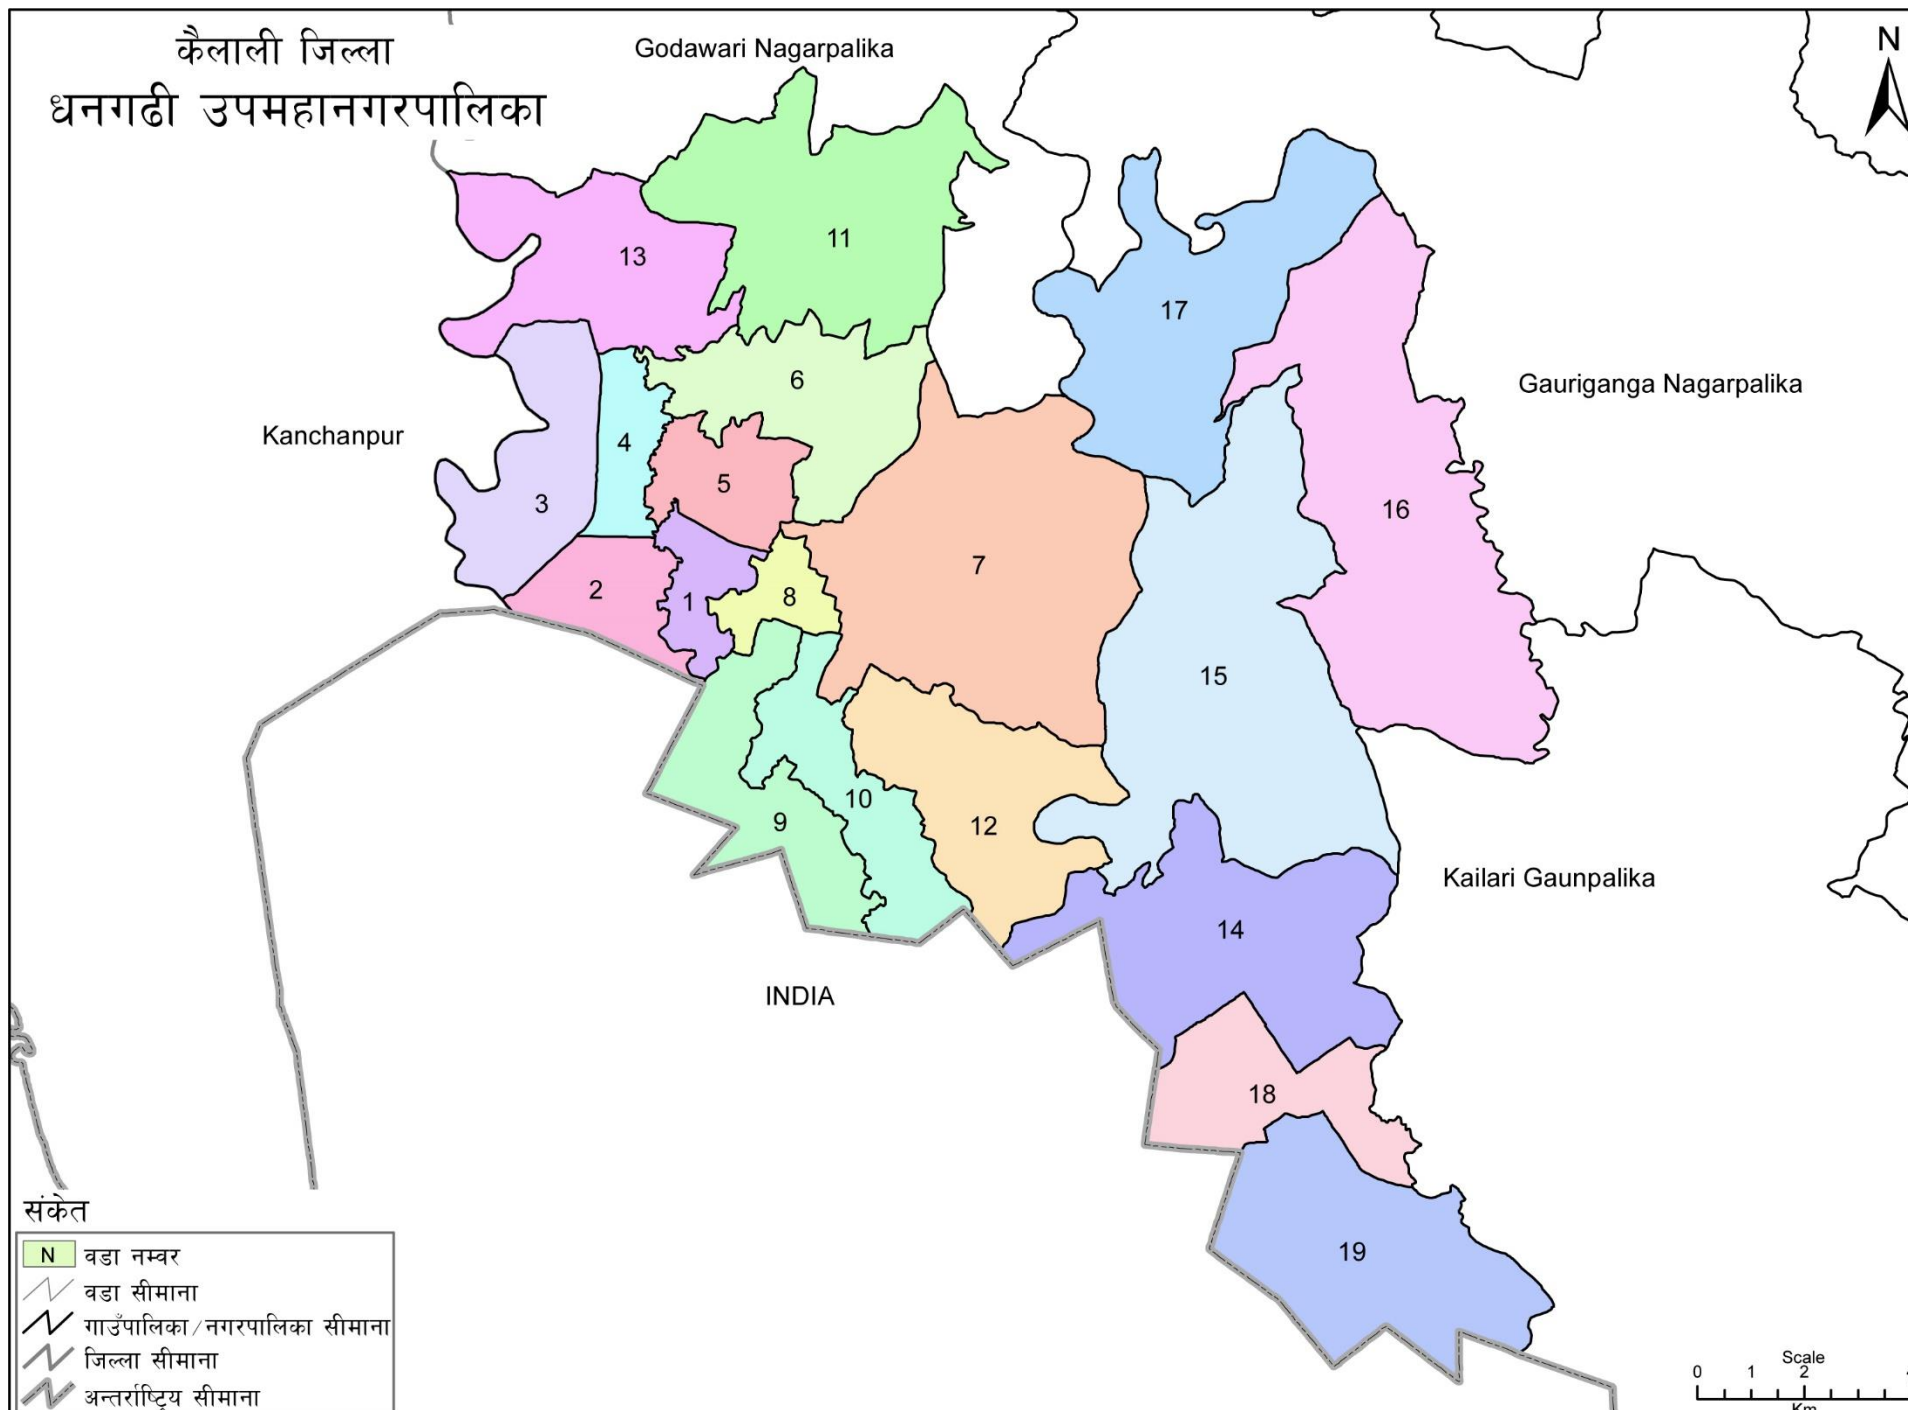

धनगढी उप-महानगरपालिका

धनगढी, कैलाली

श्रोत नक्सा

१ देखि १९ वडाहरु

धनगढी उप-महानगरपालिका

नृप बहादुर वड

नगर प्रमुख

धनगढी उप-महानगरपालिका

धनगढी उप-महानगरपालिका

Kanchanpur

Gauriganga Mun

Legend

- Places
- Ward Boundary
- Road
 - Highway
 - District Road
 - Other Road
 - Car Track
- Land Use
 - Forest Area
 - Grass Land
 - Cultivated Land
 - River/Stream Area
 - Sand Area
 - Pond/Lake
 - Bush Land
 -