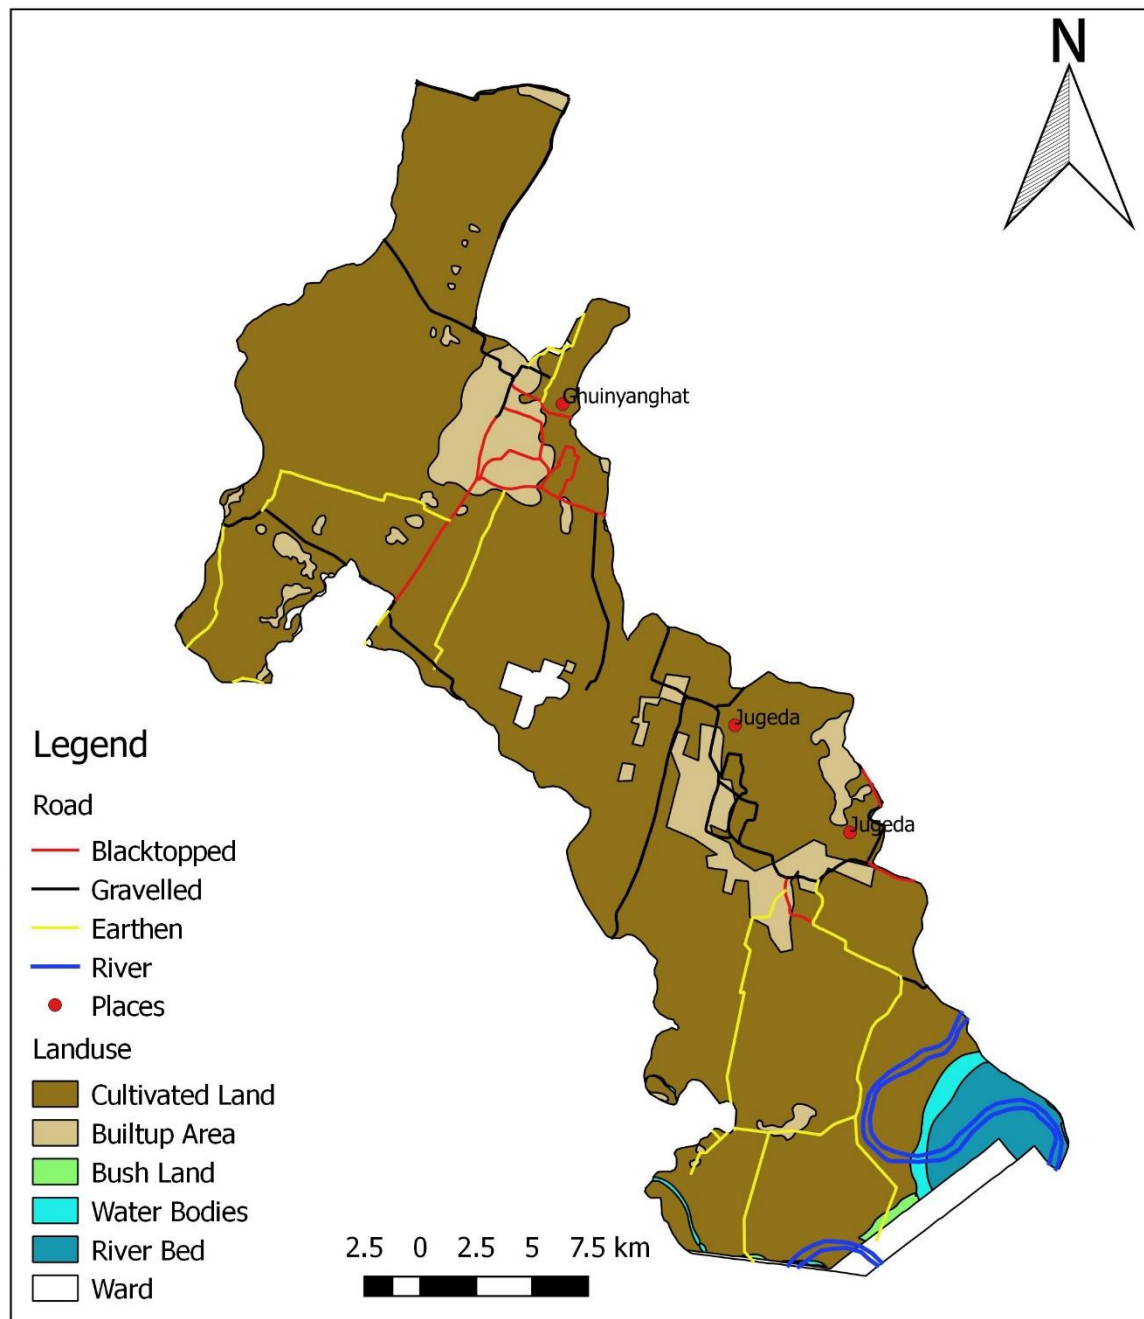

Dhangadhi Sub-Metropolitan Ward No. 10 Dhangadhi, Kailali

Total Area: 8.35 Sq. KM
Population: 4,090
Website: dhangadhimun.gov.np
fb.com/dhangadhimun

Source: Survey Department, Census 2068
Copyright: Dhangadhi Sub-Metropolitan
Prepared By: IT Section