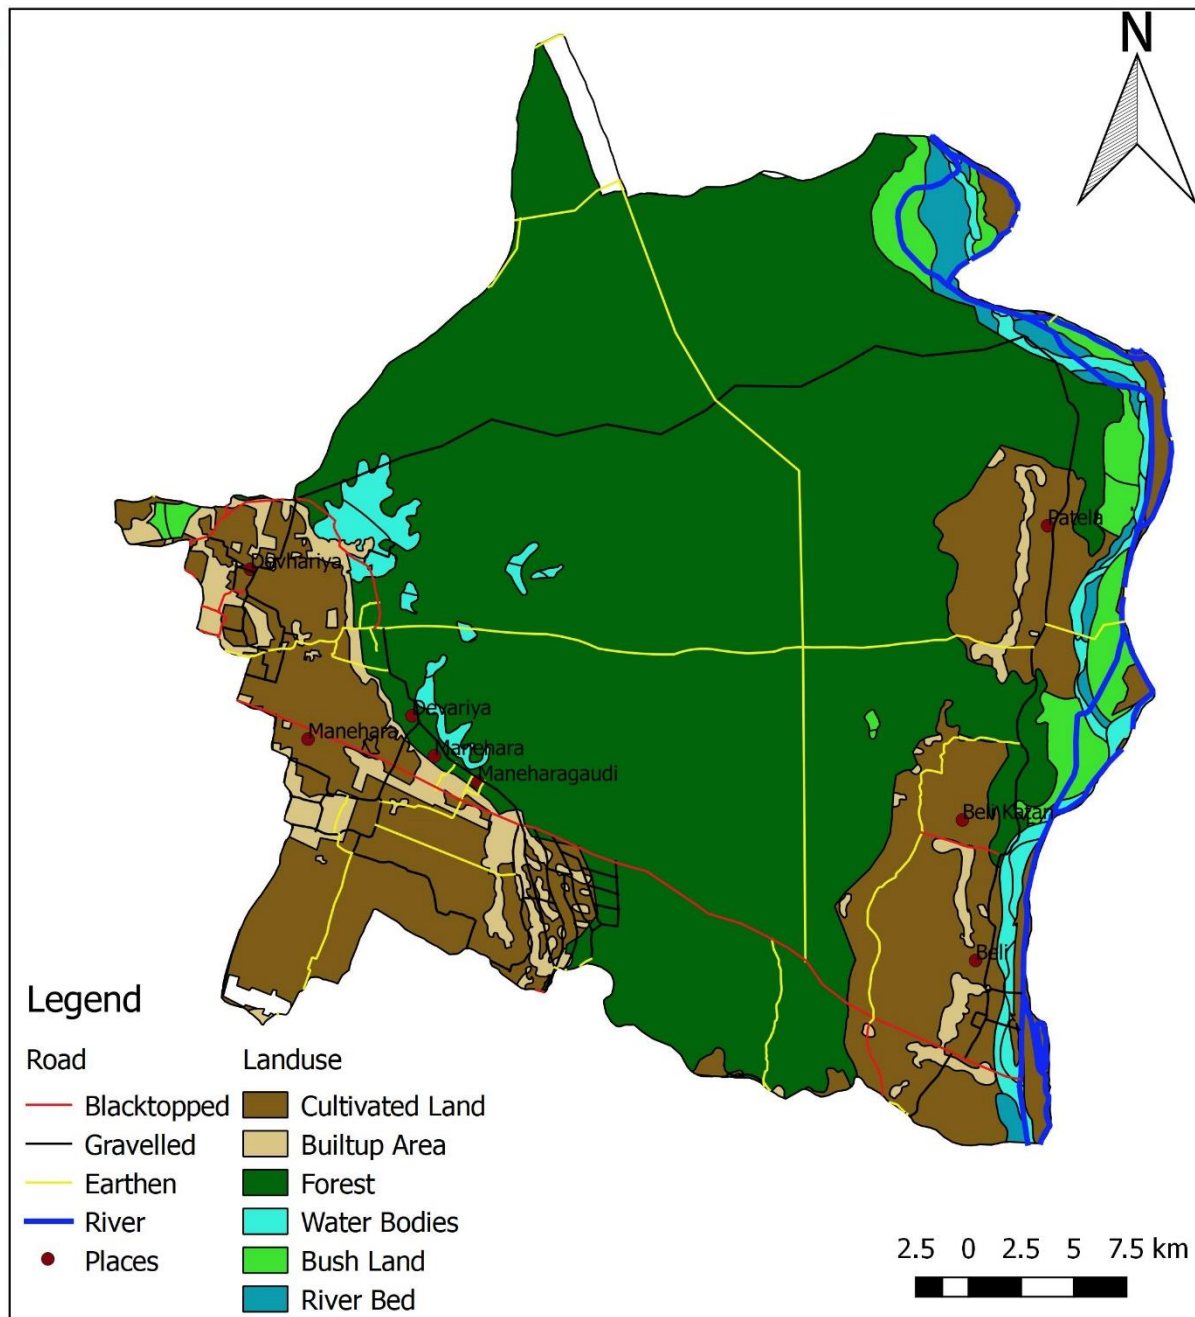

Dhangadhi Sub-Metropolitan Ward No. 7 Dhangadhi, Kailali

Total Area: 29.05 Sq. KM
Population: 9,043
Website: dhangadhimun.gov.np
fb.com/dhangahimun

Source: Survey Department, Census 2068
Copyright: Dhangadhi Sub-Metropolitan
Prepared By: IT Section