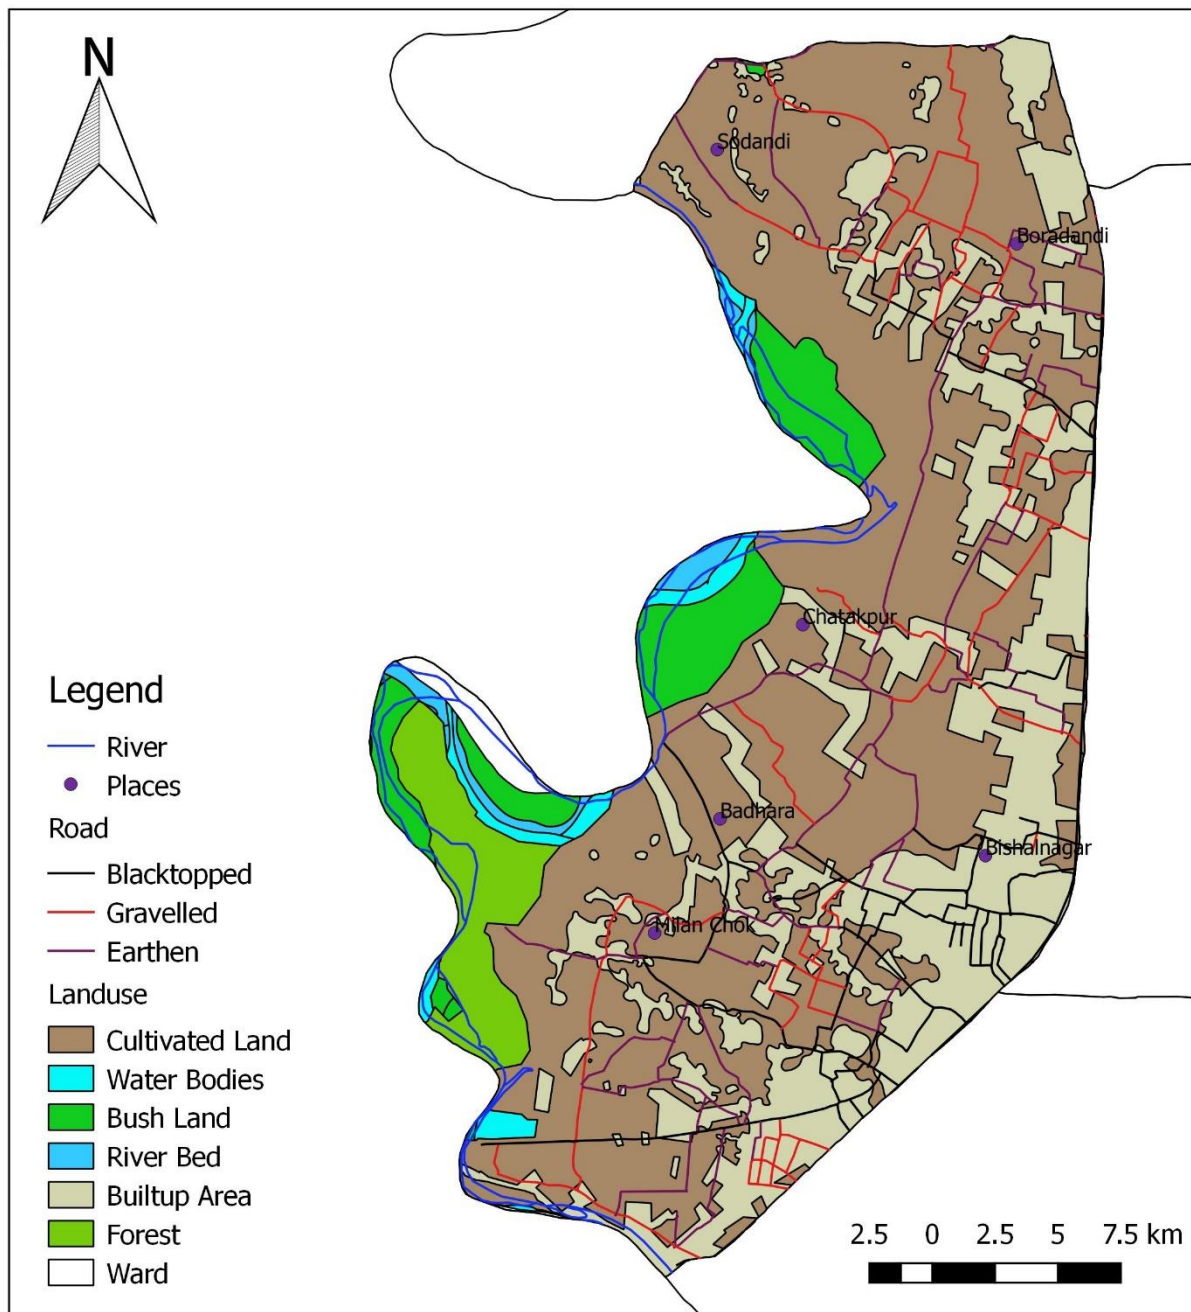

Dhangadhi Sub-Metropolitan Ward No. 3 Dhangadhi, Kailali

Total Area: 9.39 Sq KM

Population: 13,459

Website: dhangadhimun.gov.np
[fb.com/dhangadhimun](https://www.facebook.com/dhangadhimun)

Source: Survey Department, Census 2068
Copyright: Dhangadhi Sub-Metropolitan
Prepared By: IT Section