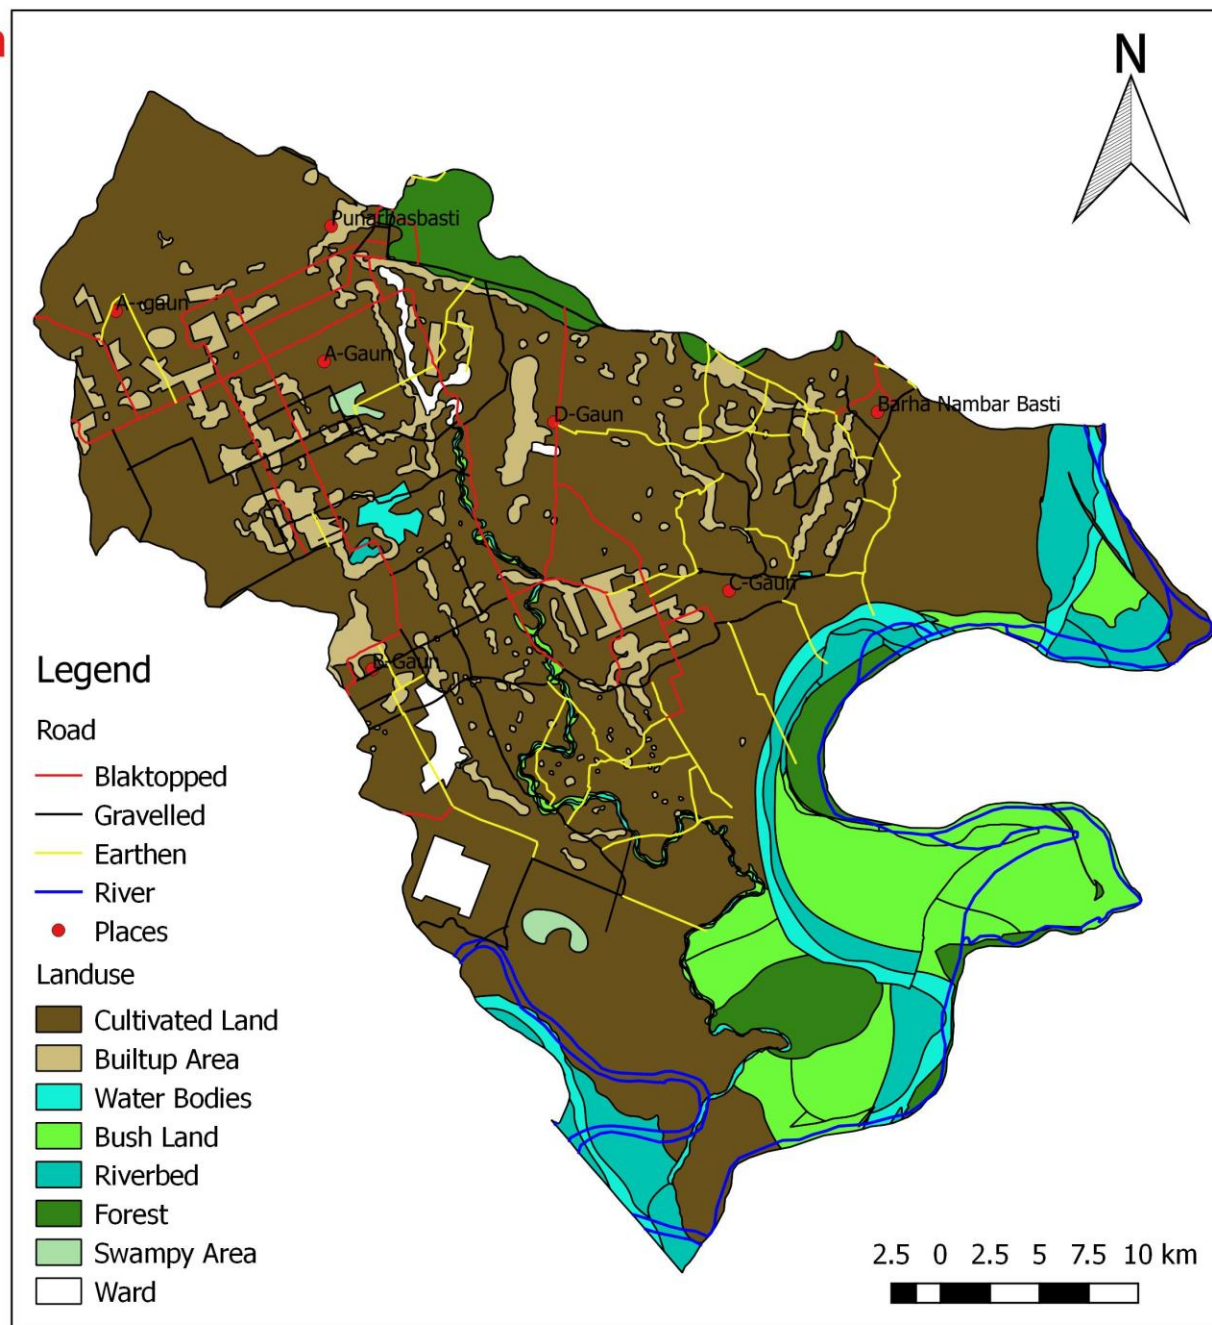

Dhangadhi Sub-Metropolitan Ward No. 12 Dhangadhi, Kailali

Total Area: 13.28 Sq. KM
Population: 10,009
Website: dhangadhimun.gov.np
fb.com/dhangadhimun

Source: Survey Department & Census 2068
Copyright: Dhangadhi Sub-Metropolitan
Prepared By: IT Section