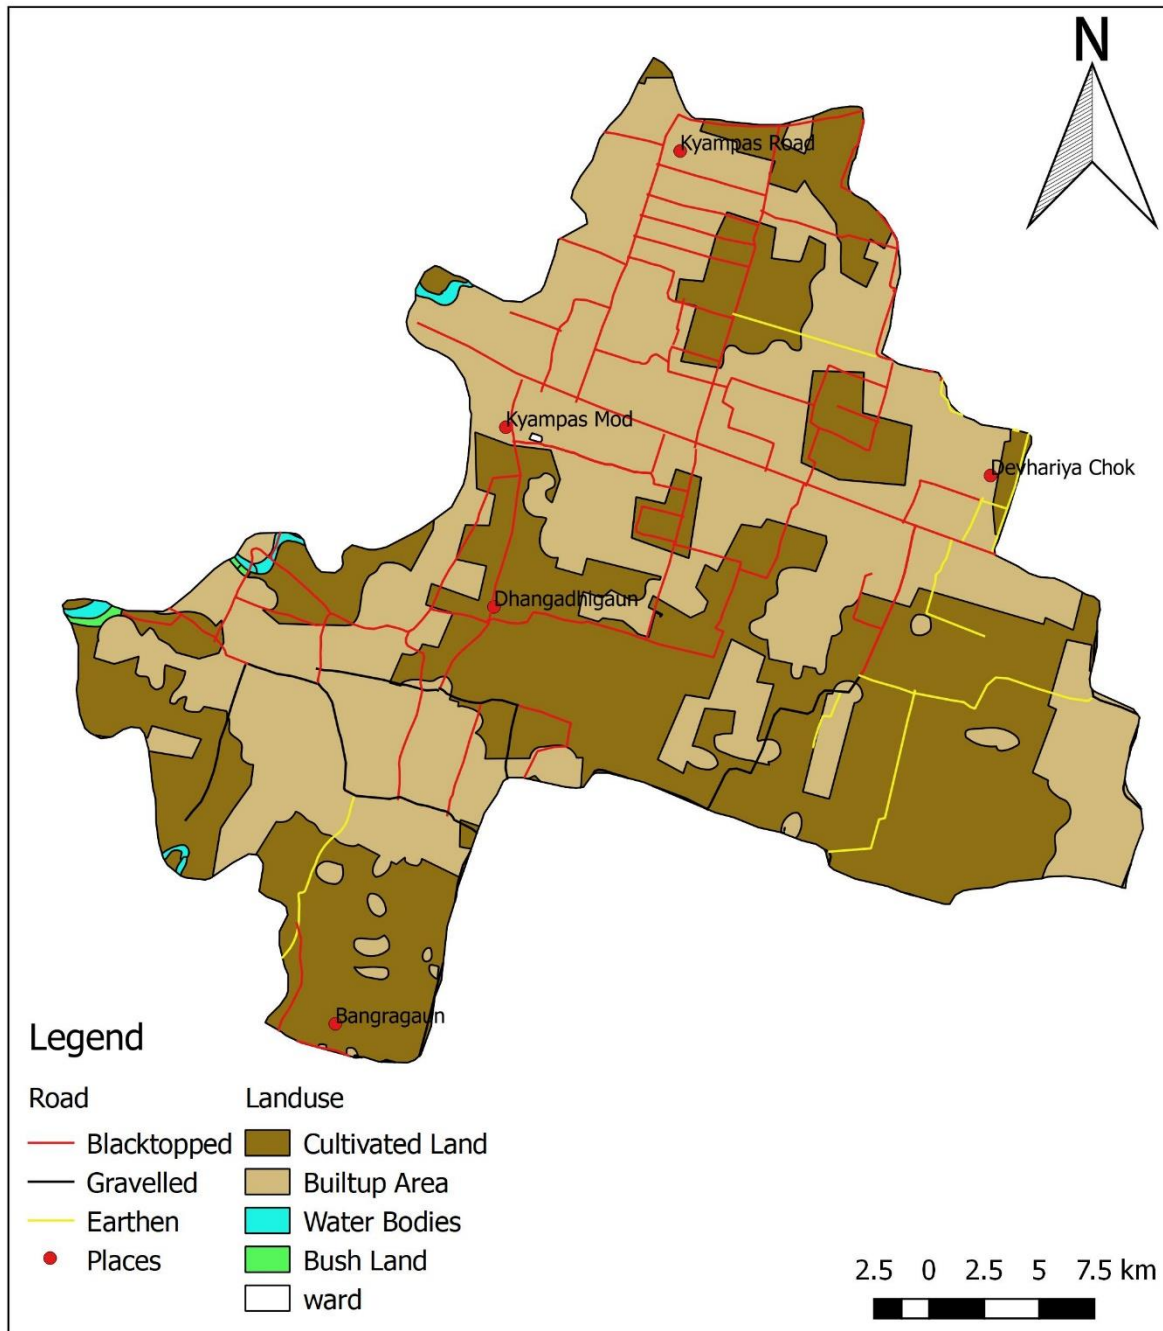

Dhangadhi Sub-Metropolitan Ward No. 8 Dhangadhi, Kailali

Total Area: 2.80 Sq. KM
Population: 6,041
Website: dhangadhimun.gov.np
fb.com/dhangadhimun

Source: Survey Department, Census 2068
Copyright: Dhangadhi Sub-Metropolitan
Prepared By: IT Section