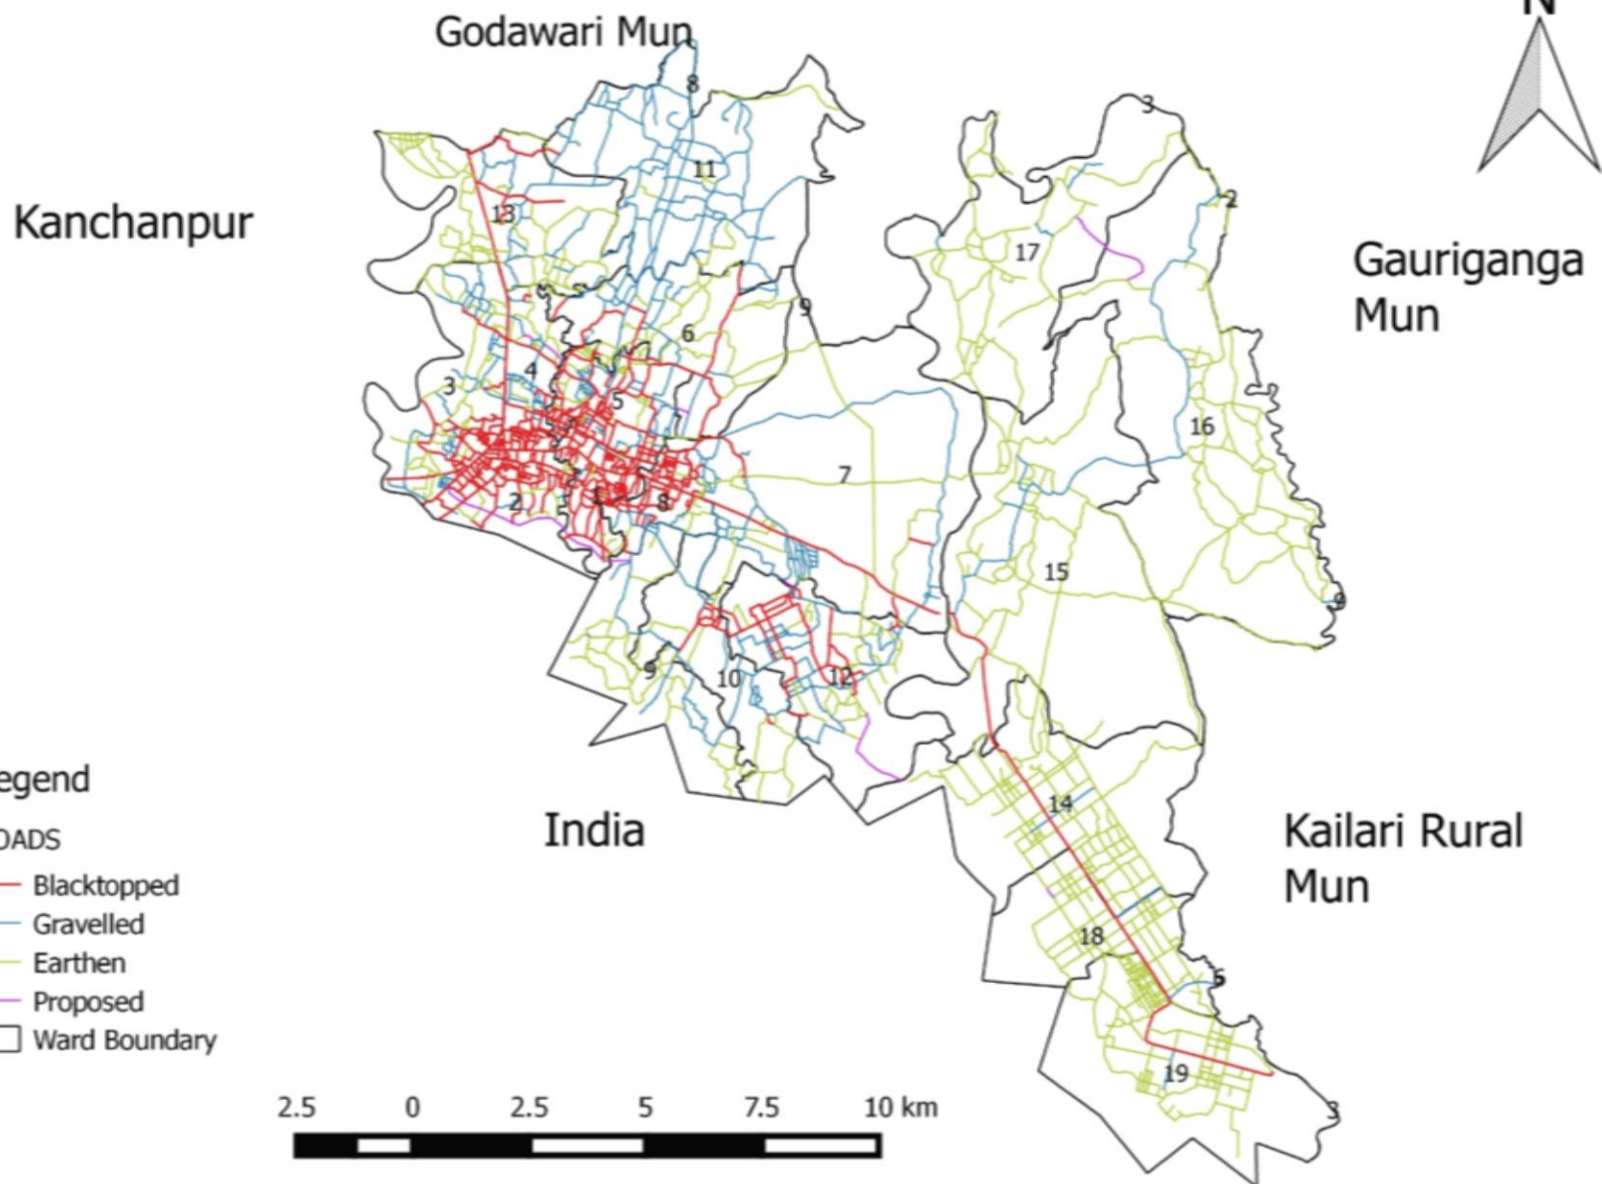

Dhangadhi Sub-Metropolitan City