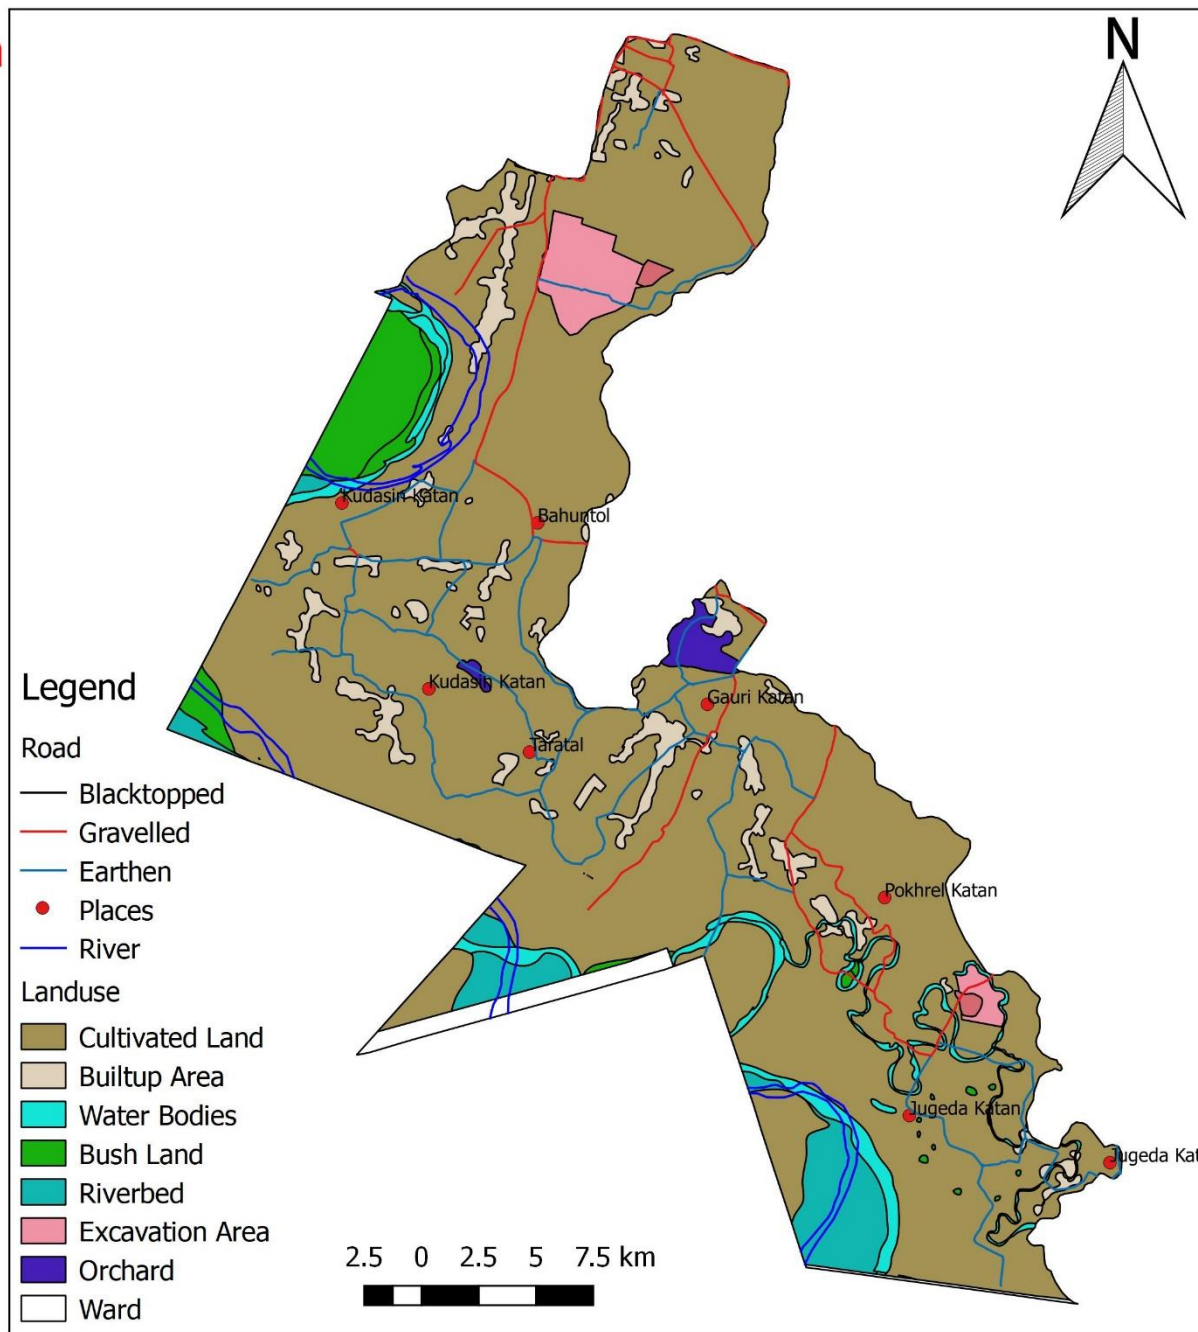

Dhangadhi Sub-Metropolitan Ward 9 Dhangadhi, Kailali

Total Area: 9.71 Sq. KM
Population: 3,280
Website: dhangadhimun.gov.np
fb.com/dhangadhimun

Source: Survey Department, Census 2068
Copyright: Dhangadhi Sub-Metropolitan
Prepared By: IT Section