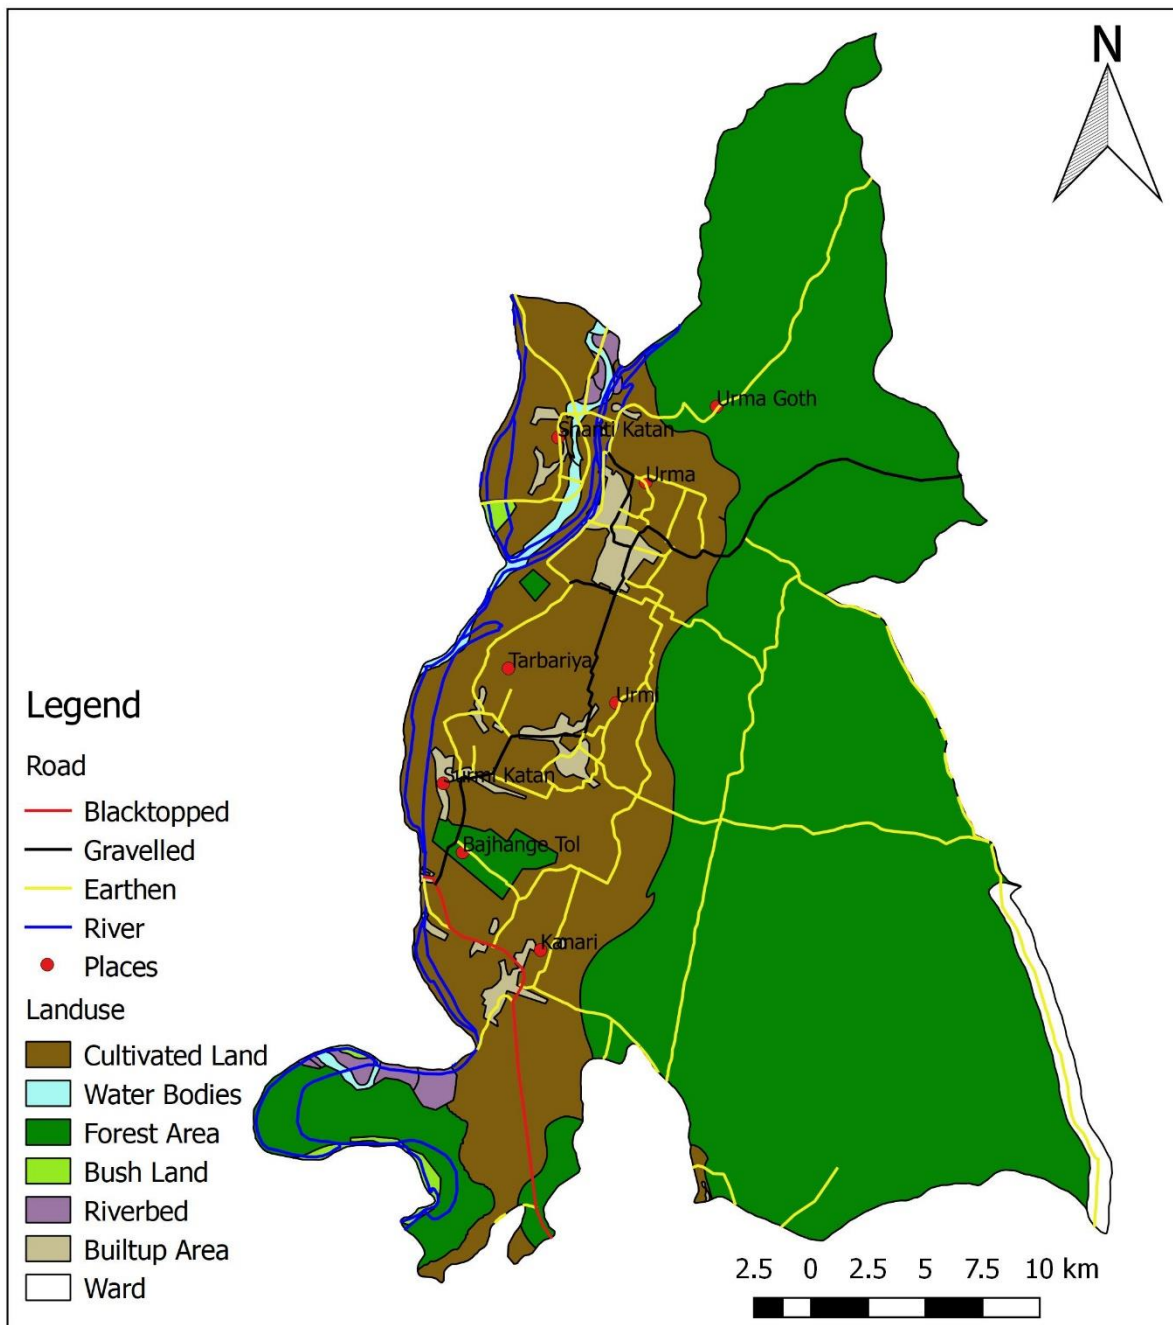

Dhangadhi Sub-Metropolitan Ward No. 15 Dhangadhi, Kailali

Total Area: 32.5 Sq. KM
Population: 4,823
Website: dhangadhimun.gov.np
fb.com/dhangadhimun

Source: Survey Department & Census 2068
Copyright: Dhangadhi Sub-Metropolitan
Prepared By: IT Section