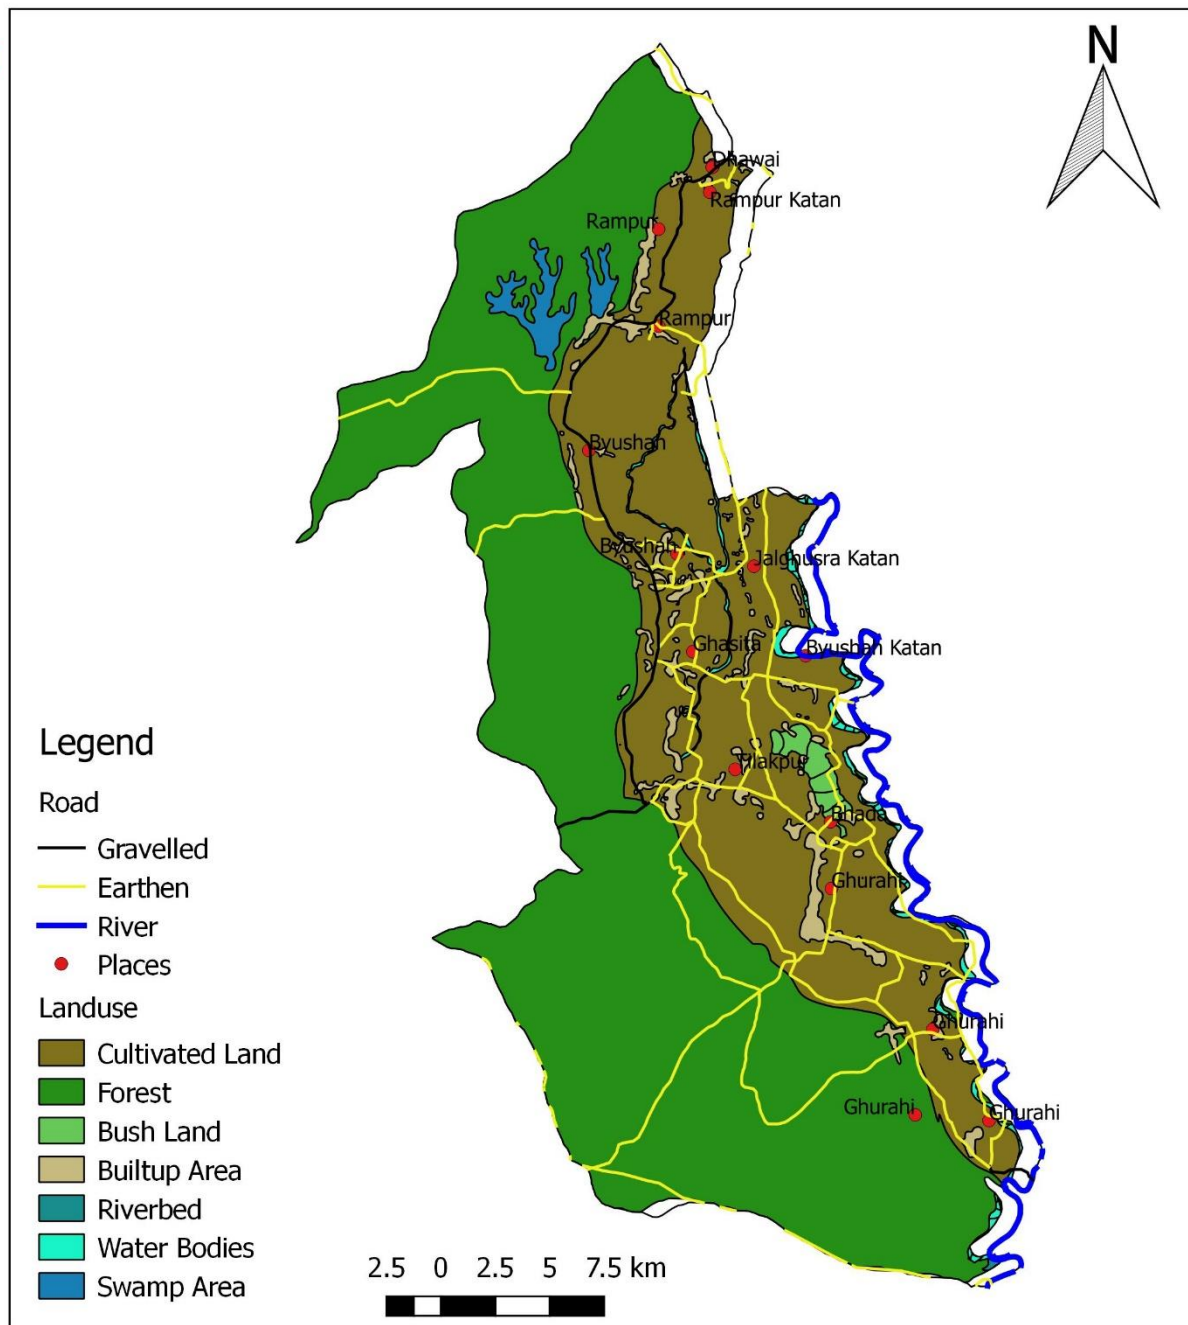

Dhangadhi Sub-Metropolitan Ward No. 16 Dhangadhi, Kailali

Total Area: 30.88 Sq. KM
Population: 5,388
Website: dhangadhimun.gov.np
fb.com/dhangadhimun

Source: Survey Department, Census 2068
Copyright: Dhangadhi Sub-Metropolitan
Prepared By: IT Section