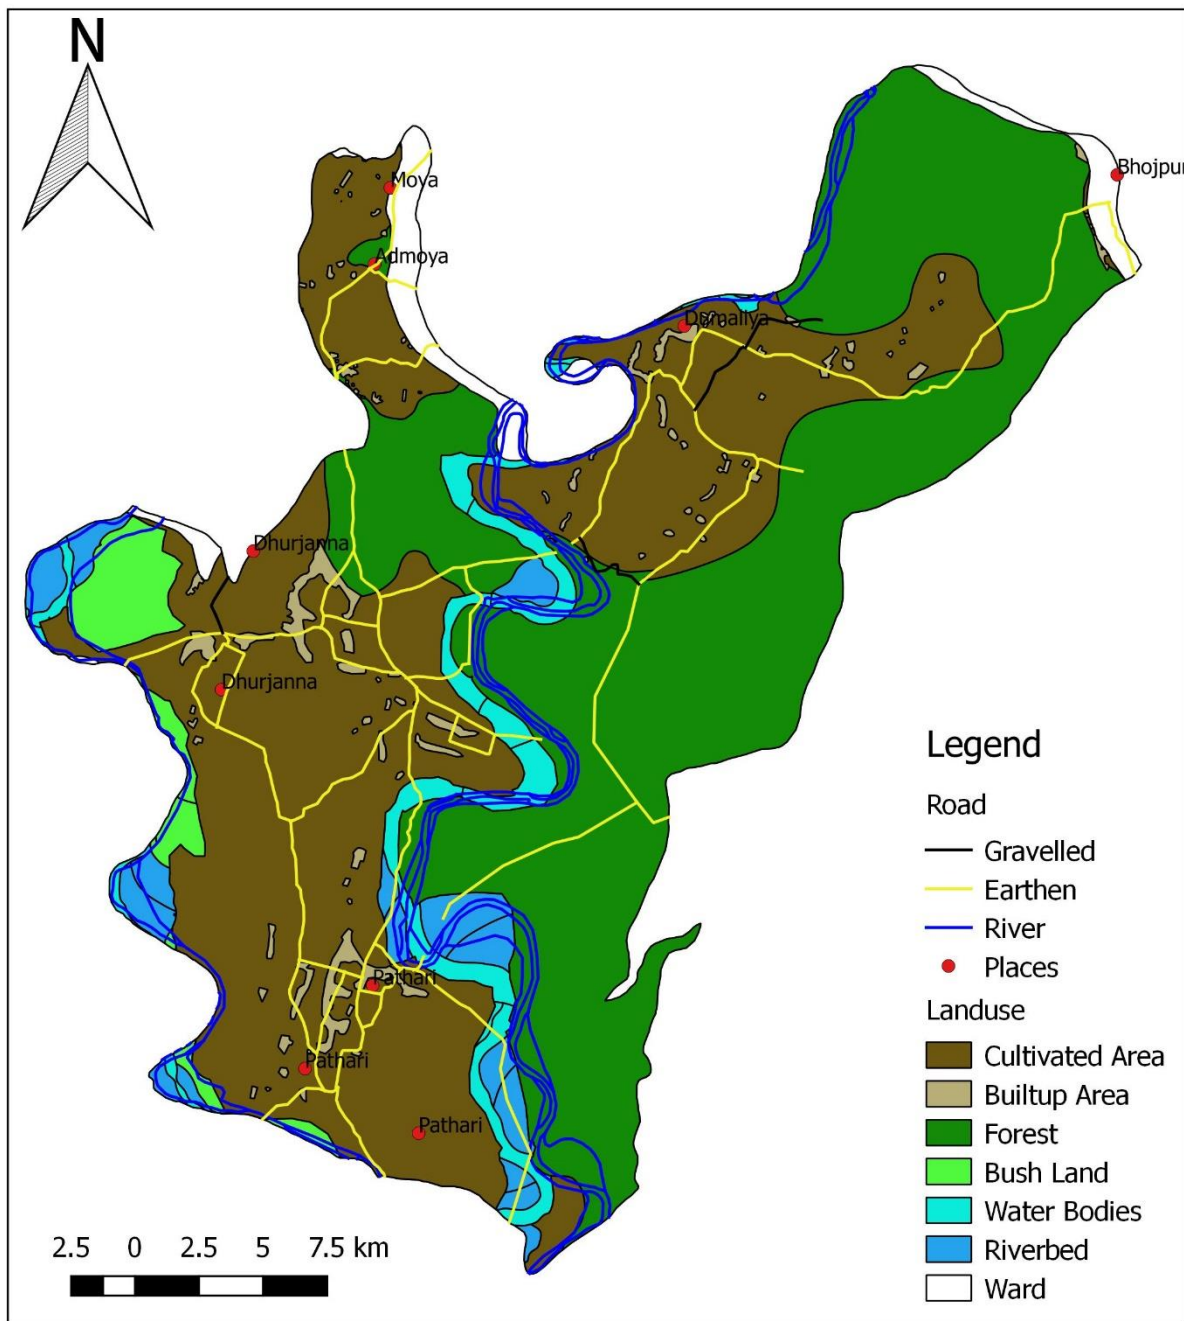

Dhangadhi Sub-Metropolitan Ward No. 17 Dhangadhi, Kailali

Total Area: 19.77 Sq. KM
Population: 4,977
Website: dhangadhimun.gov.np
fb.com/dhangadhimun

Source: Survey Department & Census 2068
Copyright: Dhangadhi Sub-Metropolitan
Prepared By: IT Section