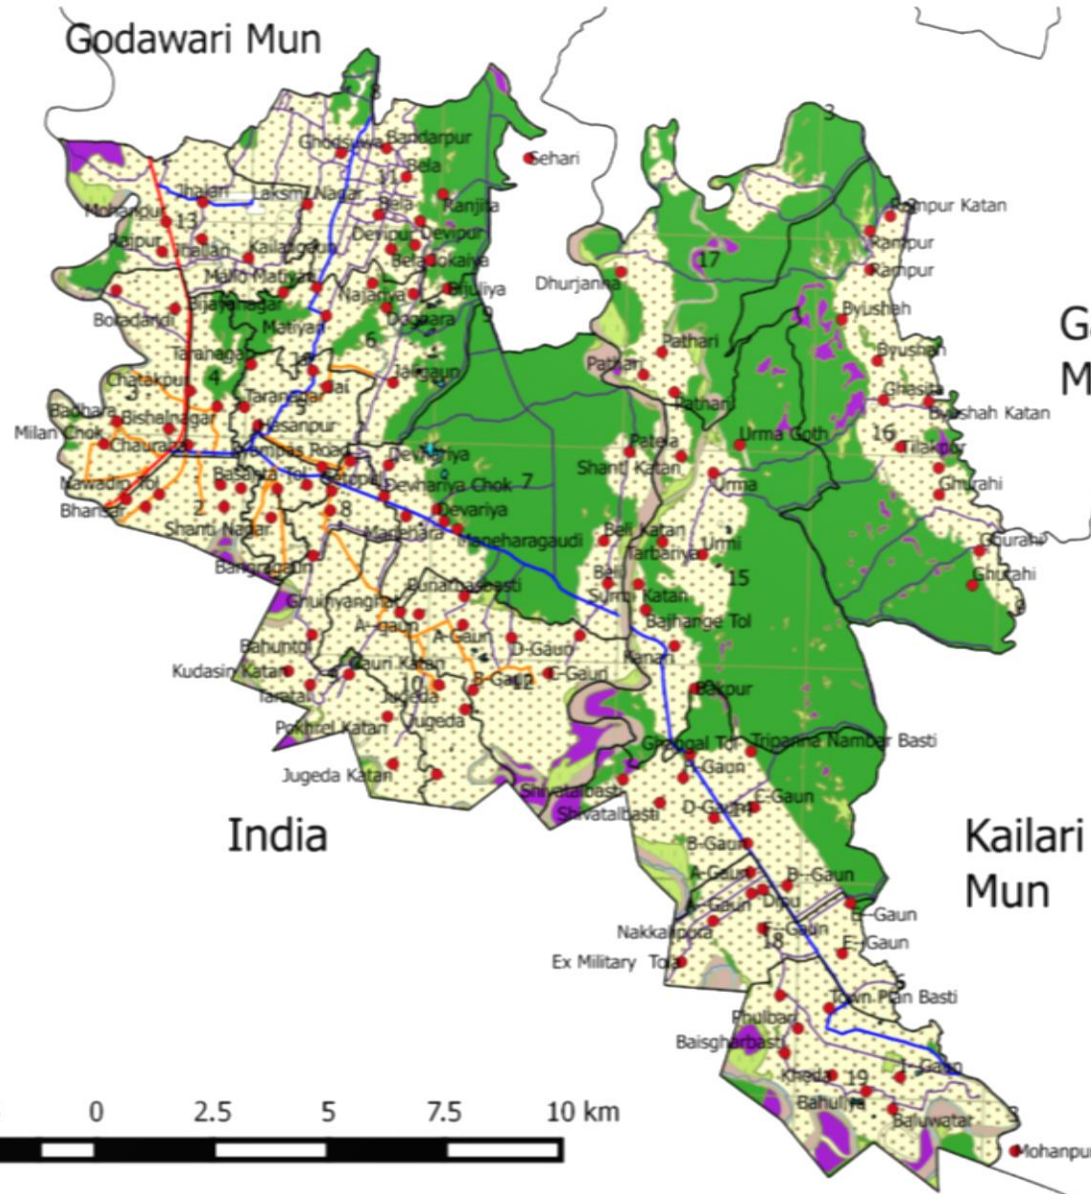

धनगढी उप-महानगरपालिका

धनगढी, कैलाली

श्रोत नक्सा

१ देखि १९ वडाहरु

धनगढी उप-महानगरपालिका

नृप बहादुर वड

नगर प्रमुख

धनगढी उप-महानगरपालिका

धनगढी उप-महानगरपालिका

Kanchanpur

Gauriganga Mun

Legend

- Places
- Ward Boundary
- Road
 - Highway
 - District Road
 - Other Road
 - Car Track
- Land Use
 - Forest Area
 - Grass Land
 - Cultivated Land
 - River/Stream Area
 - Sand Area
 - Pond/Lake
 - Bush Land
 -

India

Kailari Rural Mun

Mohanpur

Dhangadhi Sub-Metropolitan City

Dhangadhi Sub-Metropolitan Ward No. 1 Dhangadhi, Kailali

Total Area: 3.36 Sq KM
Population: 14,333
Website: dhangadhimun.gov.np
fb.com/dhangadhimun