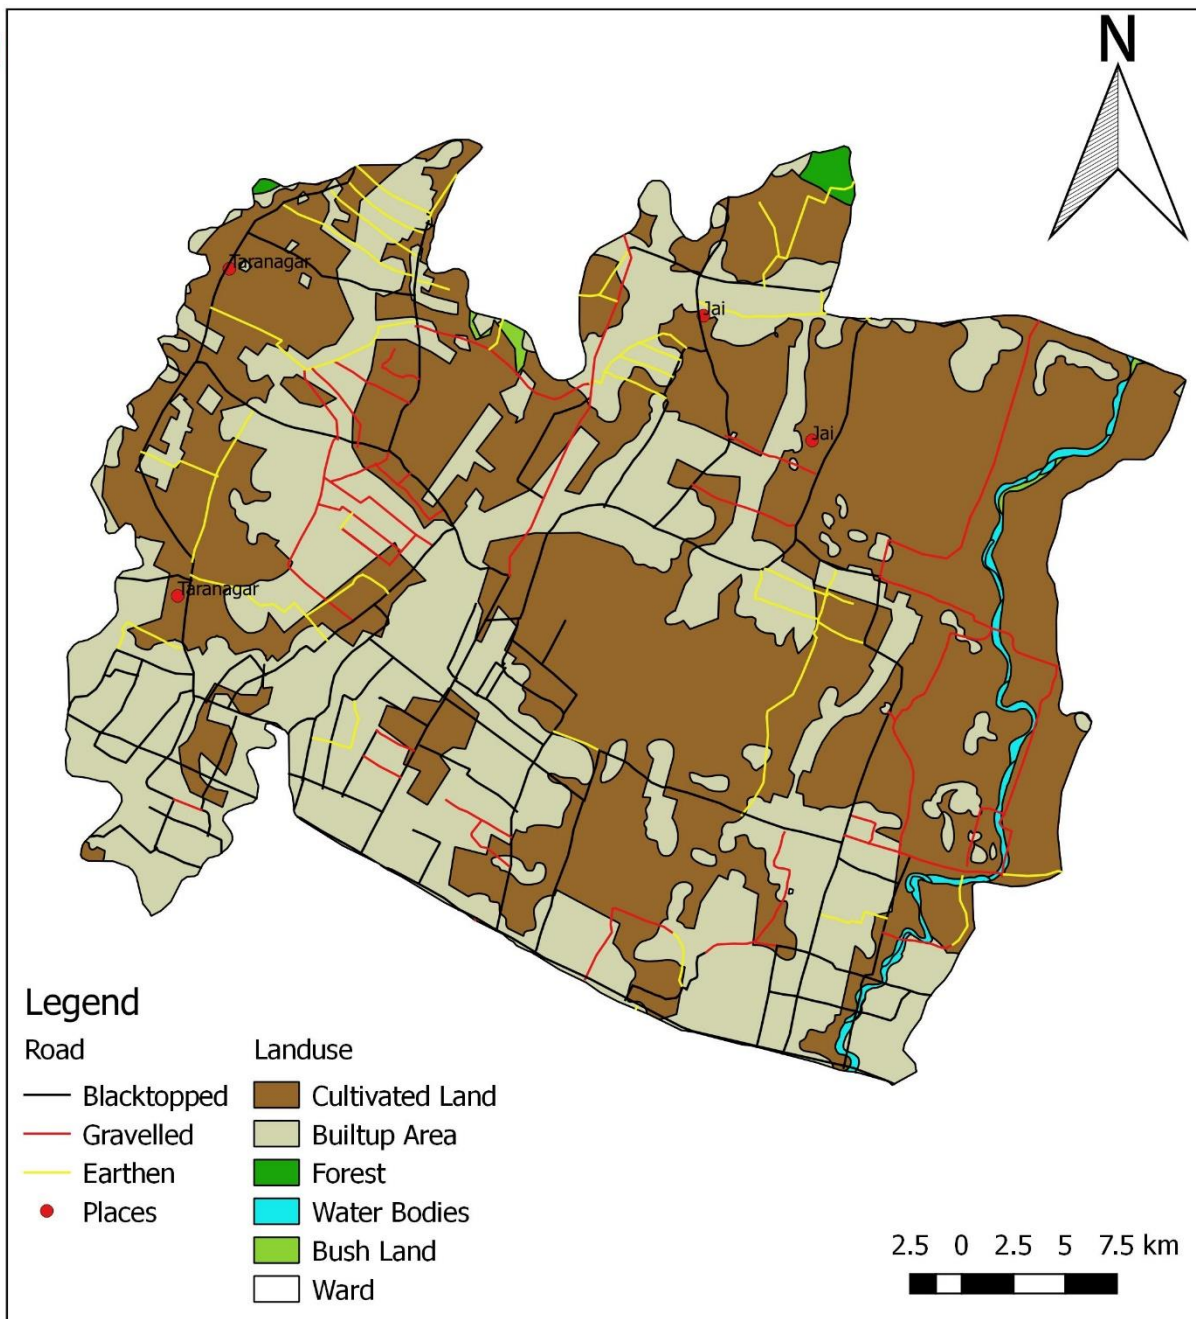

Dhangadhi Sub-Metropolitan Ward no. 5 Dhangadhi, Kailali

Total Area: 5.26 Sq. KM
Population: 11,644
Website: dhangadhimun.gov.np
fb.com/dhangadhimun

Source: Survey Department, Census 2068
Copyright: Dhangadhi Sub-Metropolitan
Prepared By: IT Section