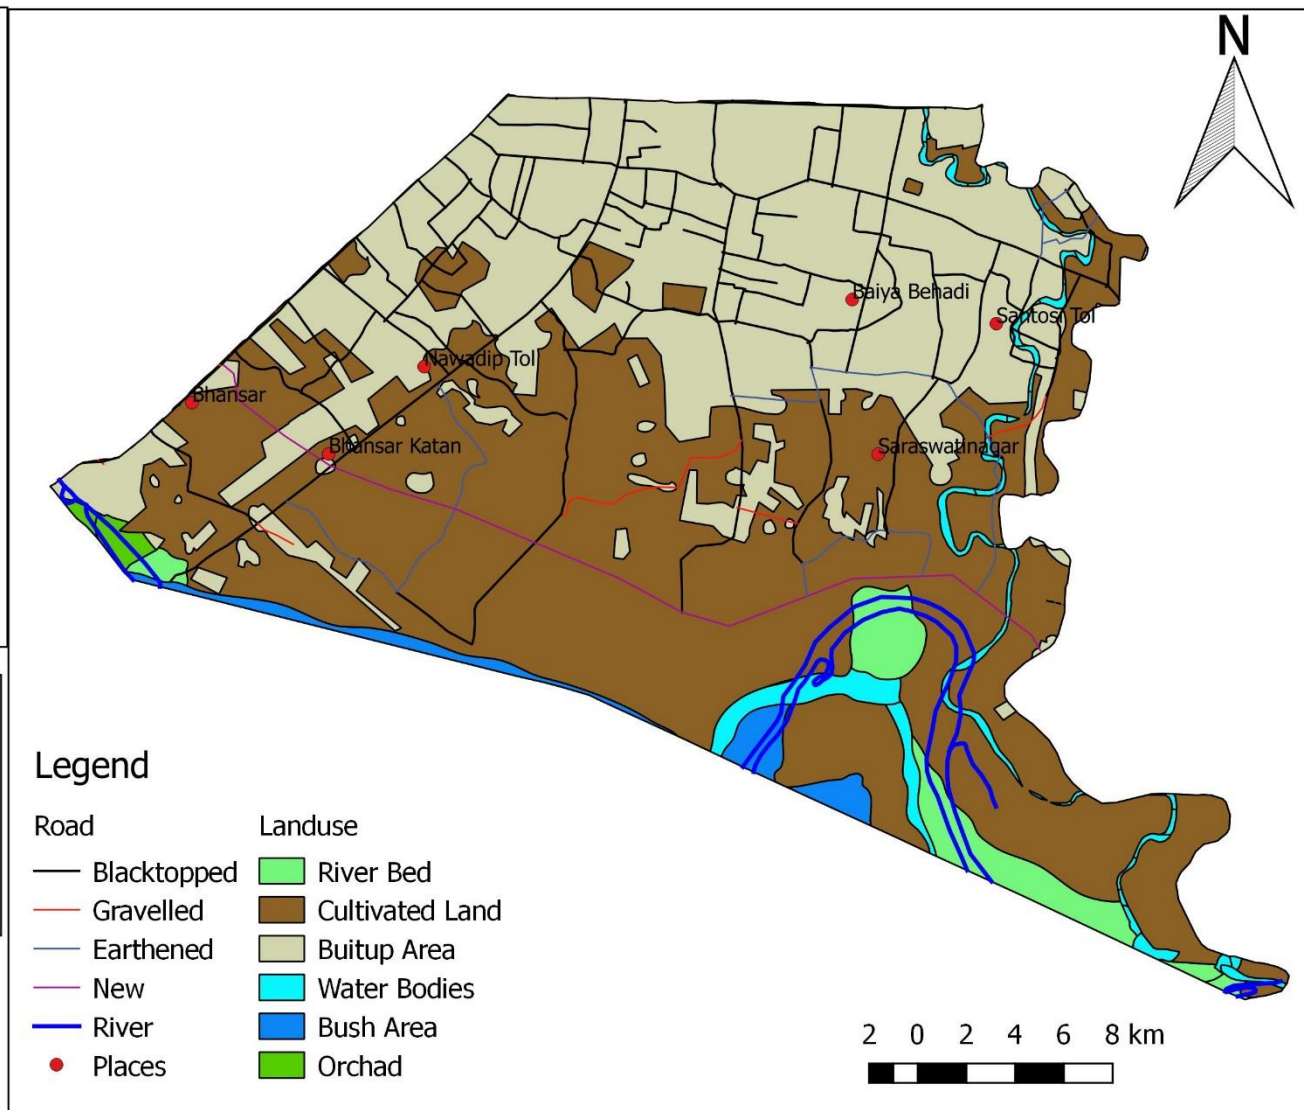

Dhangadhi Sub-Metropolitan

Ward 2

Dhangadhi, Kailali

Total Area: 5.07 Sq KM

Population: 12,459

Website: dhangadhimun.gov.np
fb.com/dhangadhimun

Source: Survey Department, Census 2068
Copyright: Dhangadhi Sub-Metropolitan
Prepared By: IT Section